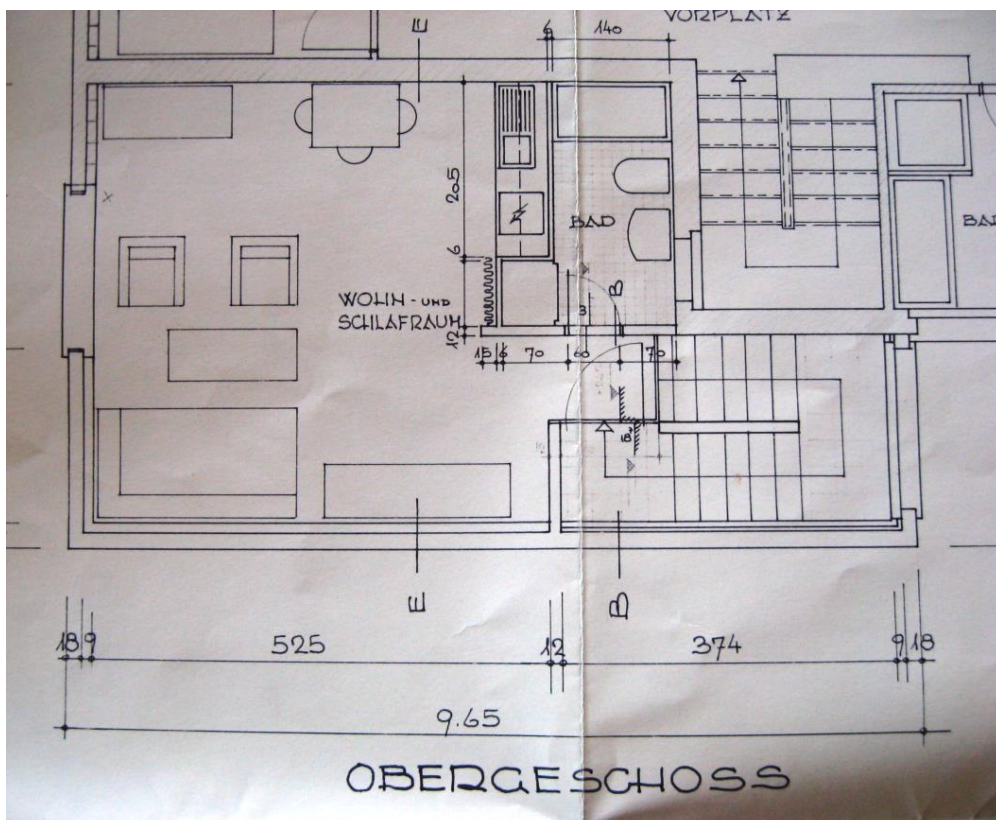

Renoviertes Studio zu vermieten: 5242 Lupfig, Raiweg 26

- Einzimmerwohnung 40m² – 1.OG
- Separater Hauszugang mit eigenem Treppenhaus
- Küchennische (Glaskeramikherd/BO, GS KS/Gefrierschrank)
- Sep. Badezimmer mit WA/Trockenturm
- gestrichen / hell
- Autounterstand gedeckt kann zu gemietet werden
- Bezugsbereit per sofort

⇒ Rückmeldung unter 056 450 01 81 (Saniburki GmbH)

links:
Blick von Schlaf-
Wohnraum zu
offenem Treppen-
haus

unten: Studio leer
Wohn- und
Schlafbereich

Ausblick:

Grundriss:

Miete Monat „warm“ inkl. Fr. 980.00